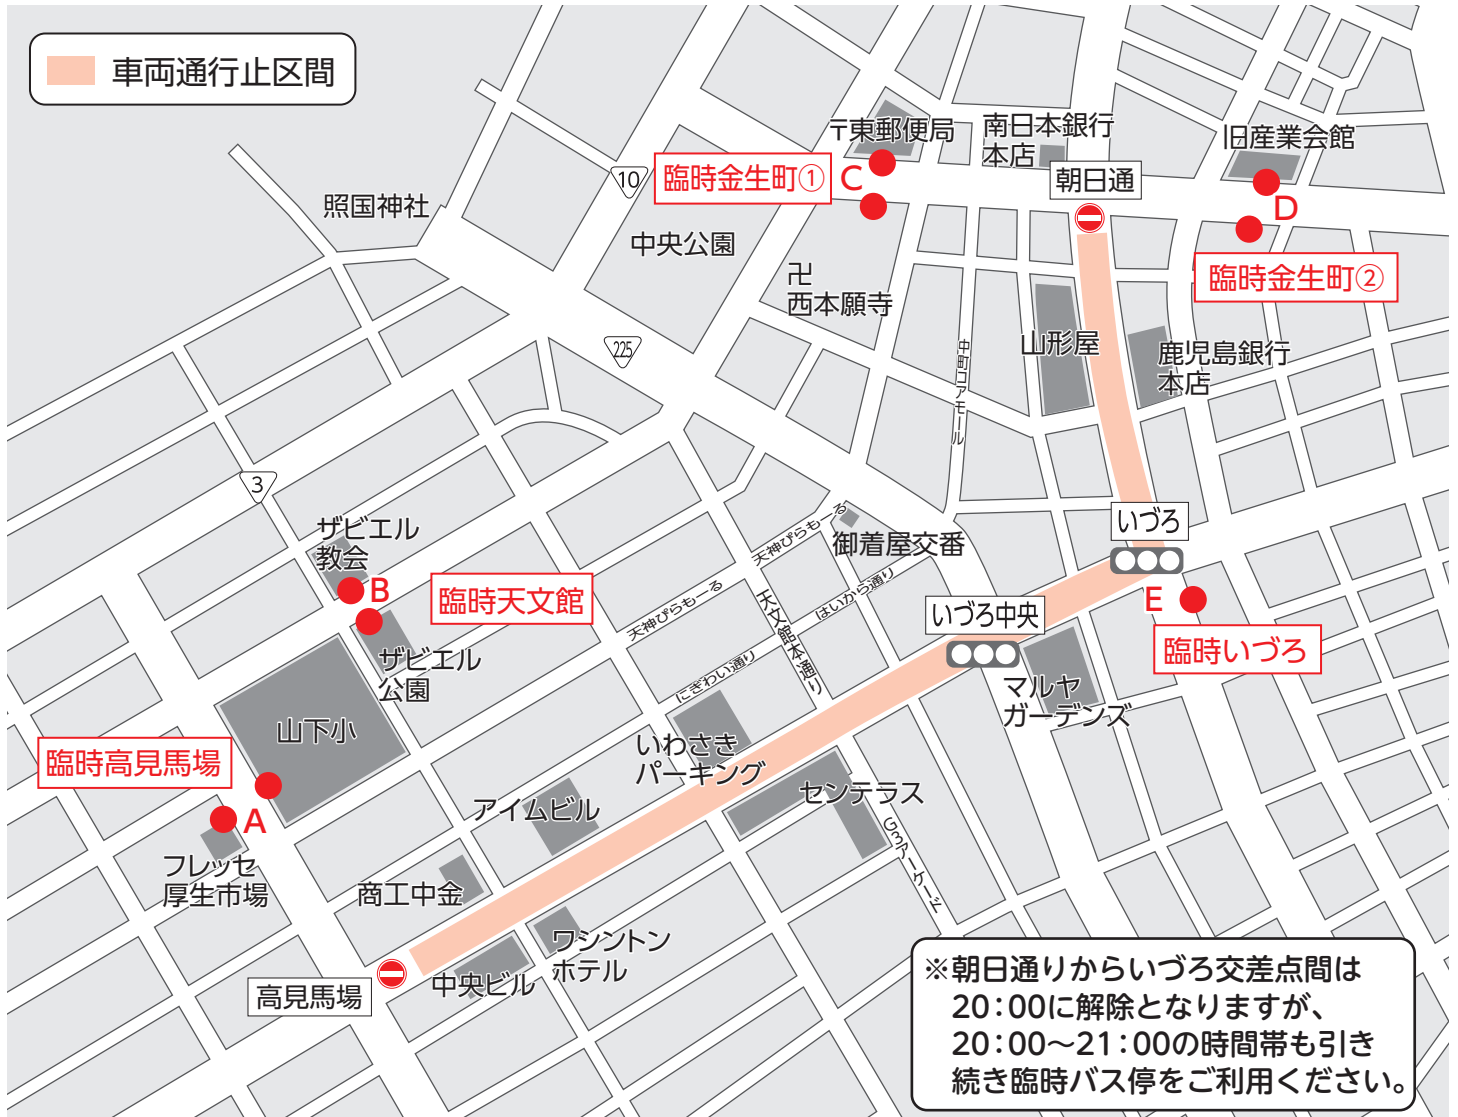

市営バス運行ルート一部変更のお知らせ

鹿児島市交通局

※朝日通りからいづろ交差点間は
20:00に解除となりますが、
20:00～21:00の時間帯も引き
続き臨時バス停をご利用ください。

●臨時バス停 A：臨時高見馬場 B：臨時天文館 C：臨時金生町① D：臨時金生町② E：臨時いづろ

伊敷方面

路線名	臨時バス停記号
1 伊敷ニュータウン線	C(臨時)金生町①
5 日当平線	B(臨時)天文館
8 西玉里団地線	A(臨時)高見馬場
24 伊敷線	A(臨時)高見馬場

鹿児島中央駅方面

路線名	臨時バス停記号
16 鴨池港・文化ホール線	C(臨時)金生町①
16-2 鴨池港・文化ホール線	B(臨時)天文館
51 中央駅行	A(臨時)高見馬場

堅馬場・坂元・城山団地方面

路線名	臨時バス停記号
3 玉里団地線	C(臨時)金生町①
4 城山・玉里線	B(臨時)天文館
51 薩摩団地線	A(臨時)高見馬場

市役所前・水族館前(桜島フェリー)鹿児島駅方面

臨時バス停記号
A(臨時)高見馬場 B(臨時)天文館 C(臨時)金生町①

天保山方面

路線名	臨時バス停記号
12 海岸線	D(臨時)金生町② E(臨時)いづろ

カゴシマシティビュー

コース名	臨時バス停記号
城山・仙巖園行	B(臨時)天文館
鹿児島中央駅行	E(臨時)いづろ

※11番 鴨池・冷水線の交通規制時間帯の運行については、
11-3 鴨池港～鹿児島中央駅、11-4 高齢者福祉C伊敷～鹿児島駅のみの運行になります

《市営バスのお問い合わせ先》
《おぎおんさぁのお問い合わせ先》