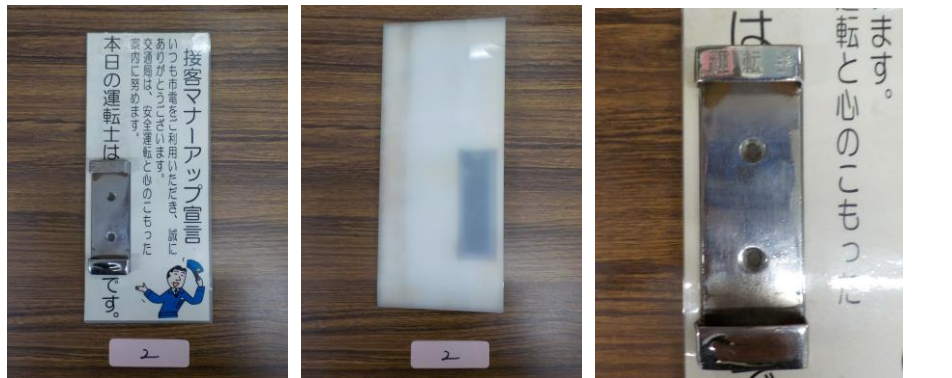

(8) 運転士掲示板② (市電)

見積価格：3,000円
(入札保証金：300円)

実際に市電で使用されていた運転士掲示板です。
お部屋のインテリア等にご検討ください。
サイズ：(縦) 27.5cm (横) 12cm (厚さ) 0.4cm
※使用品のため、塗装剥げ等の傷・汚れがあります。