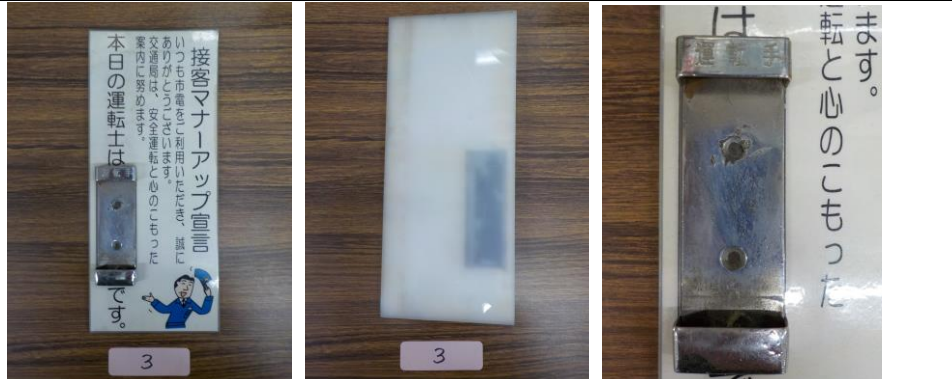

(9) 運転士掲示板③ (市電)

見積価格：3,000円
(入札保証金：300円)

実際に市電で使用されていた運転士掲示板です。
お部屋のインテリア等にご検討ください。
サイズ：(縦) 27.5cm (横) 12cm (厚さ) 0.4cm
※使用品のため、塗装剥げ等の傷・汚れがあります。