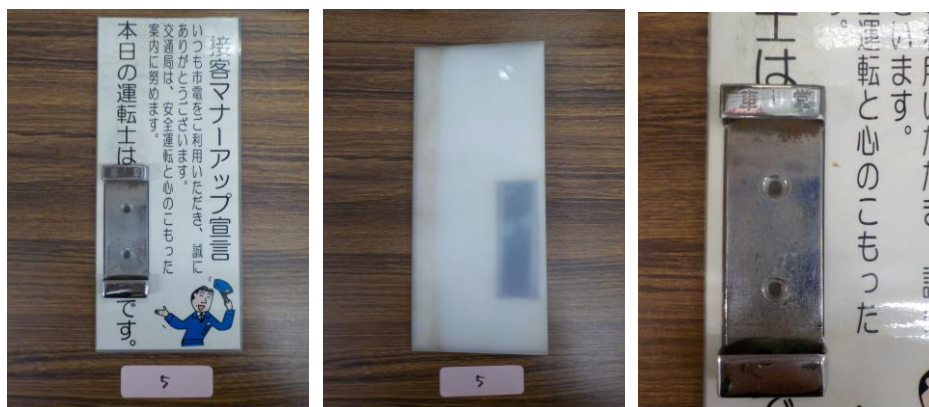

(11) 運転士揭示板⑤ (市電)

見積価格：3,000円
(入札保証金：300円)

実際に市電で使用されていた運転士揭示板です。
記名札を入れる部分が「車掌」の表記となっています。
お部屋のインテリア等にご検討ください。
サイズ：(縦) 27.5cm (横) 12cm (高さ) 0.4cm
※使用品のため、塗装剥げ等の傷・汚れがあります。