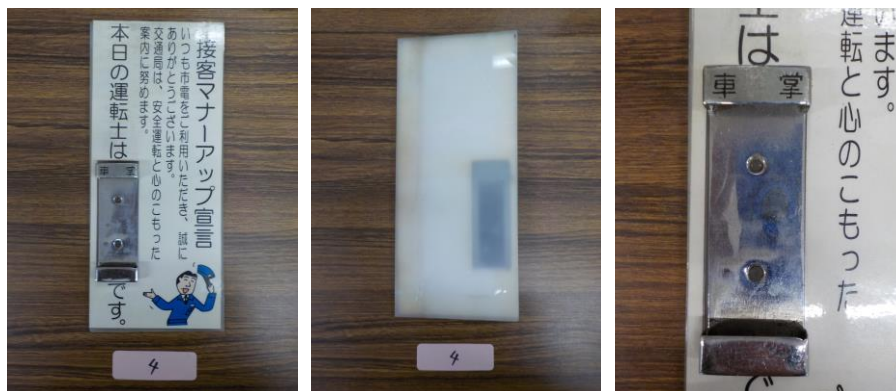

(9) 運転士掲示板③ (市電)

見積価格：3,000円
(入札保証金：300円)

実際に市電で使用されていた運転士掲示板です。
お部屋のインテリア等にご検討ください。
サイズ：(縦) 27.5cm (横) 12cm (厚さ) 0.4cm
※使用品のため、塗装剥げ等の傷・汚れがあります。

(10) 運転士揭示板④ (市電)

見積価格：3,000円
(入札保証金：300円)

実際に市電で使用されていた運転士揭示板です。
記名札を入れる部分が「車掌」の表記となっています。
お部屋のインテリア等にご検討ください。
サイズ：(縦) 27.5cm (横) 12cm (厚さ) 0.4cm
※使用品のため、塗装剥げ等の傷・汚れがあります。