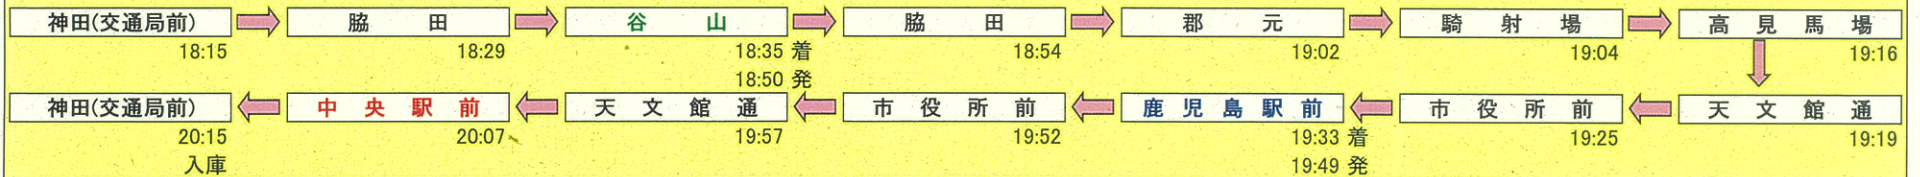

花電車運行時刻表

電停名の下部の数字は通過時刻

10月20日(金)【試運転】(16:00~17:58)

10月21日(土)~11月2日(木)【1回目】(13:15~15:09)

10月21日(土)~11月1日(水)【2回目】(18:15~20:15)

10月22日(日)【谷山ふるさと祭】(10:00~12:17)

留置き[谷山電停]: 10:30~12:00

11月2日(木)【おはら祭(夜まつり)2回目】(17:05~21:23)