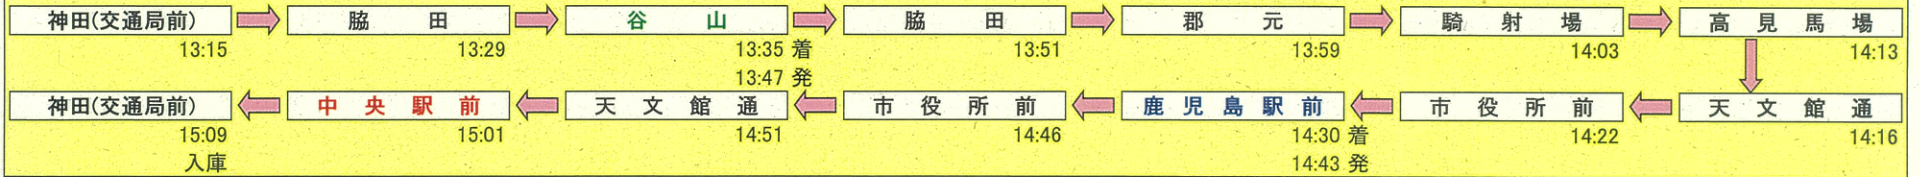

花電車運行時刻表

電停名の下部の数字は通過時刻

10月20日(金)【試運転】(16:00~17:58)

10月21日(土)~11月2日(木)【1回目】(13:15~15:09)

10月21日(土)~11月1日(水)【2回目】(18:15~20:15)

10月22日(日)【谷山ふるさと祭】(10:00~12:17)

留置き[谷山電停]: 10:30~12:00

11月2日(木)【おはら祭(夜まつり)2回目】(17:05~21:23)

留置き[天文館通電停付近]: 18:00~21:30

11月3日(金)【おはら祭(本まつり)】(8:40~16:23)

留置き[天文館通電停付近]: 9:30~16:00

路線事情等により電車が遅れる場合がございます。また、天候によって運休する場合がございます。ご了承願います。