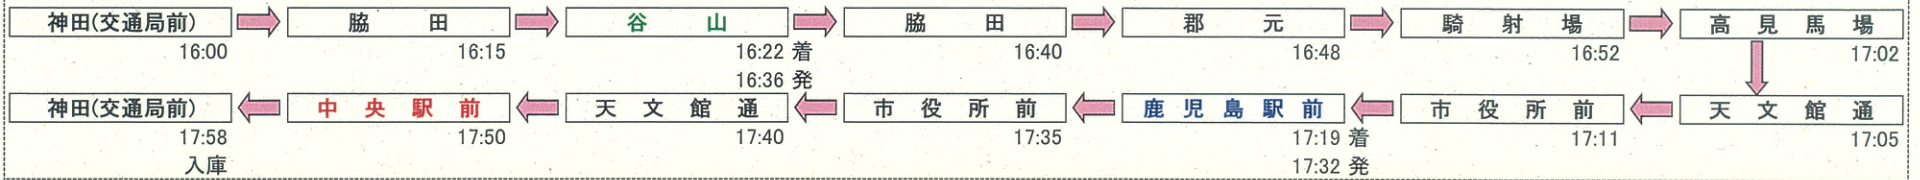

花電車運行時刻表

電停名の下部の数字は通過時刻

10月20日(金)【試運転】(16:00~17:58)

10月21日(土)~11月2日(木)【1回目】(13:15~15:09)

10月21日(土)~11月1日(水)【2回目】(18:15~20:15)

10月22日(日)【谷山ふるさと祭】(10:00~12:17)

留置き[谷山電停]: 10:30~12:00

11月2日(木)【おはら祭(夜まつり)2回目】(17:05~21:23)