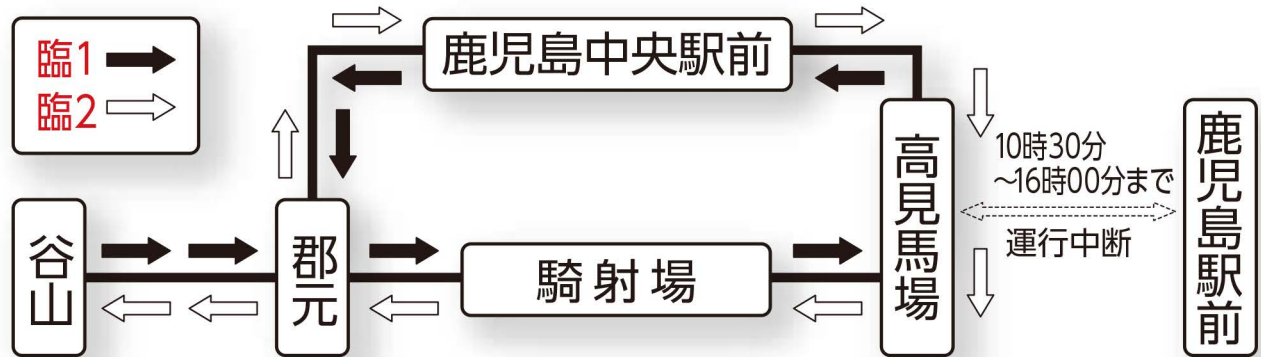

# おぎおんさあ

7月23日(日) 10:30~16:00

市電運行が一部変更されます

① 運行しない区間と時間帯  
高見馬場～鹿児島駅前：10時30分～16時00分

② 臨時運行系統

臨1 谷山～郡元～騎射場～高見馬場～鹿児島中央駅前～郡元 } 7分おき  
 臨2 郡元～鹿児島中央駅前～高見馬場～騎射場～郡元～谷山

③ 高見馬場↔鹿児島駅前間の運行中断前に通過する電車は、下記の運行時刻が最終となります。