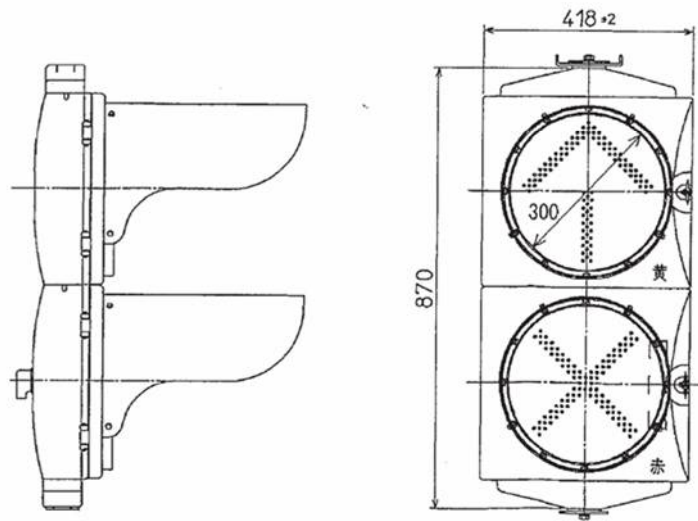

外形寸法図 (参考)

軌道信号機 (2 灯型)

軌道信号機 (4 灯型)