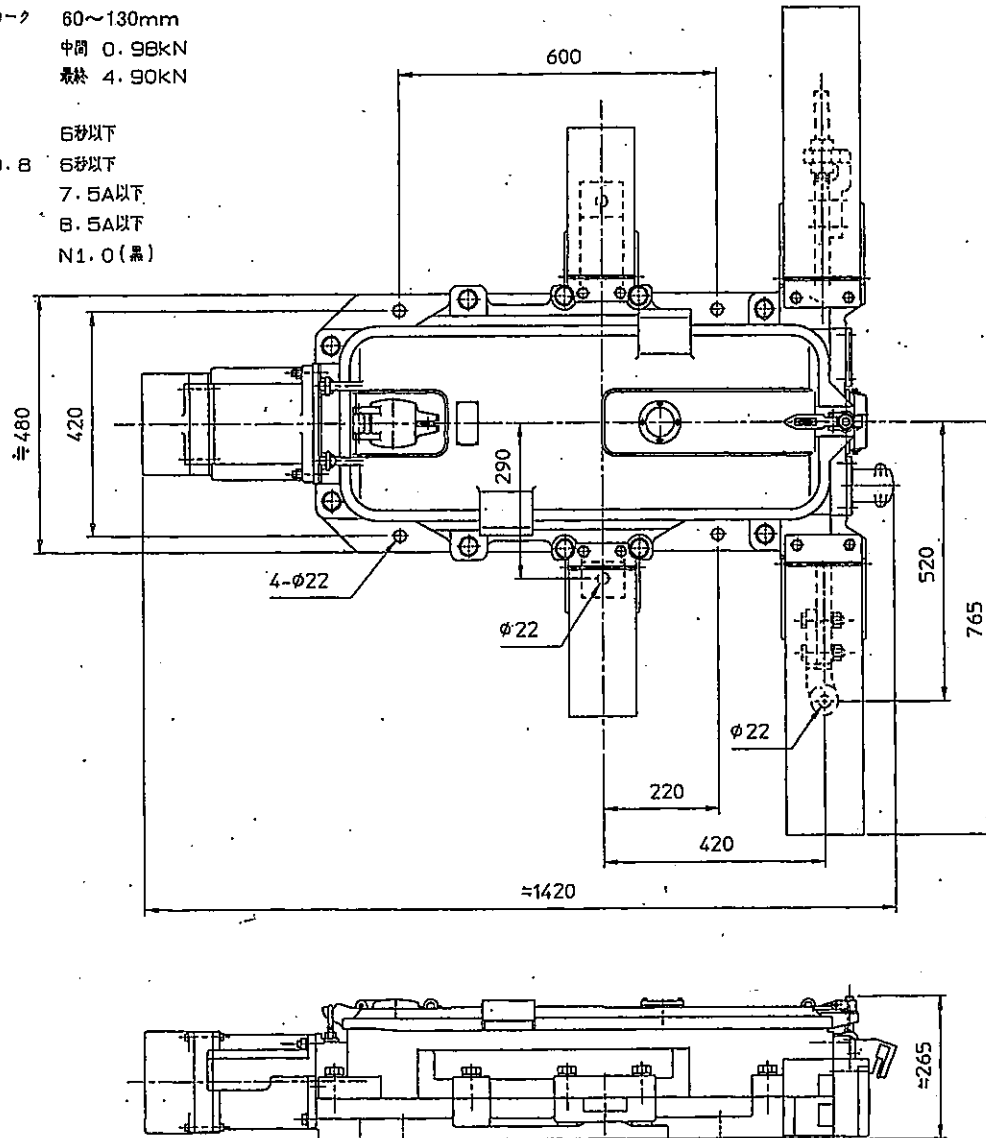

定格電圧 転換 AC105V 単相 50/60Hz  
 制御 DC24V  
 動作かんストローク 120mm  
 鎖錠かんストローク 60~130mm  
 転換力 中間 0.98kN  
 最終 4.90kN  
 転換時間  
 定格電圧 6秒以下  
 定格電圧X0.8 6秒以下  
 運転電流 7.5A以下  
 すべり電流 8.5A以下  
 塗装色 N1.0(黒)

第3角法	尺度 1/10

名称  
 電気転てつ機