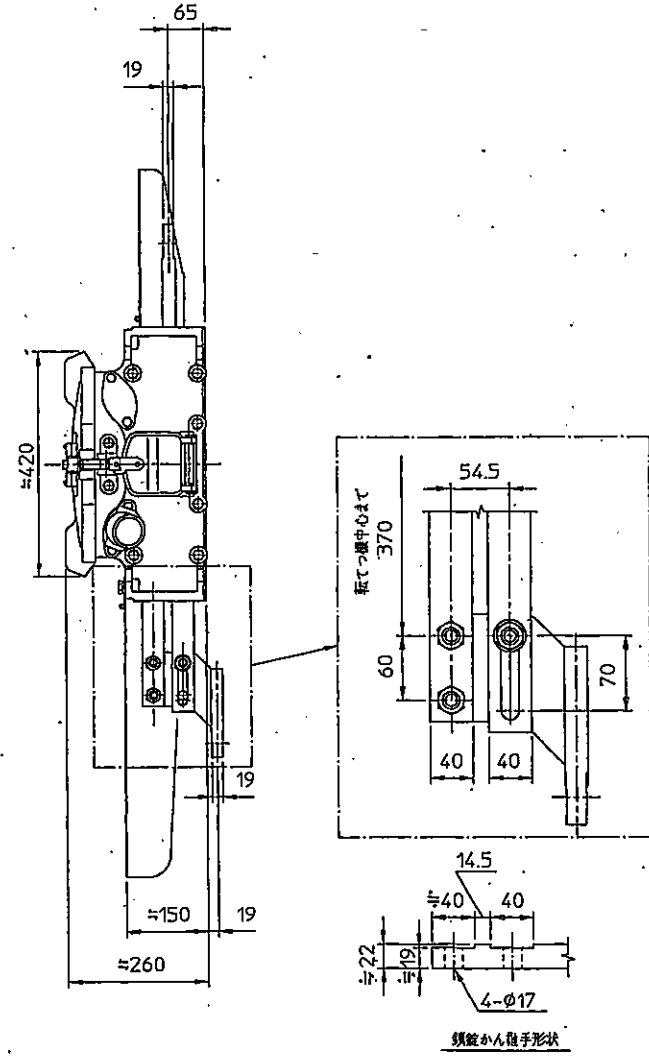

定格電圧 転換 AC105V 単相 50/60Hz  
 制御 DC24V  
 動作かんストローク 120mm  
 鎖錠かんストローク 60~130mm  
 転換力 中間 0.98kN  
 最終 4.90kN  
 転換時間  
 定格電圧 6秒以下  
 定格電圧X0.8 6秒以下  
 運転電流 7.5A以下  
 すべり電流 8.5A以下  
 塗装色 N1.0(黒)

第3角法	尺度 1/10

名称  
 電気転てつ機