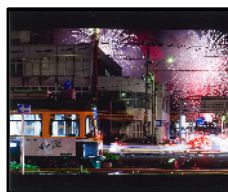

前年度優秀賞作品
「サマーナイト」