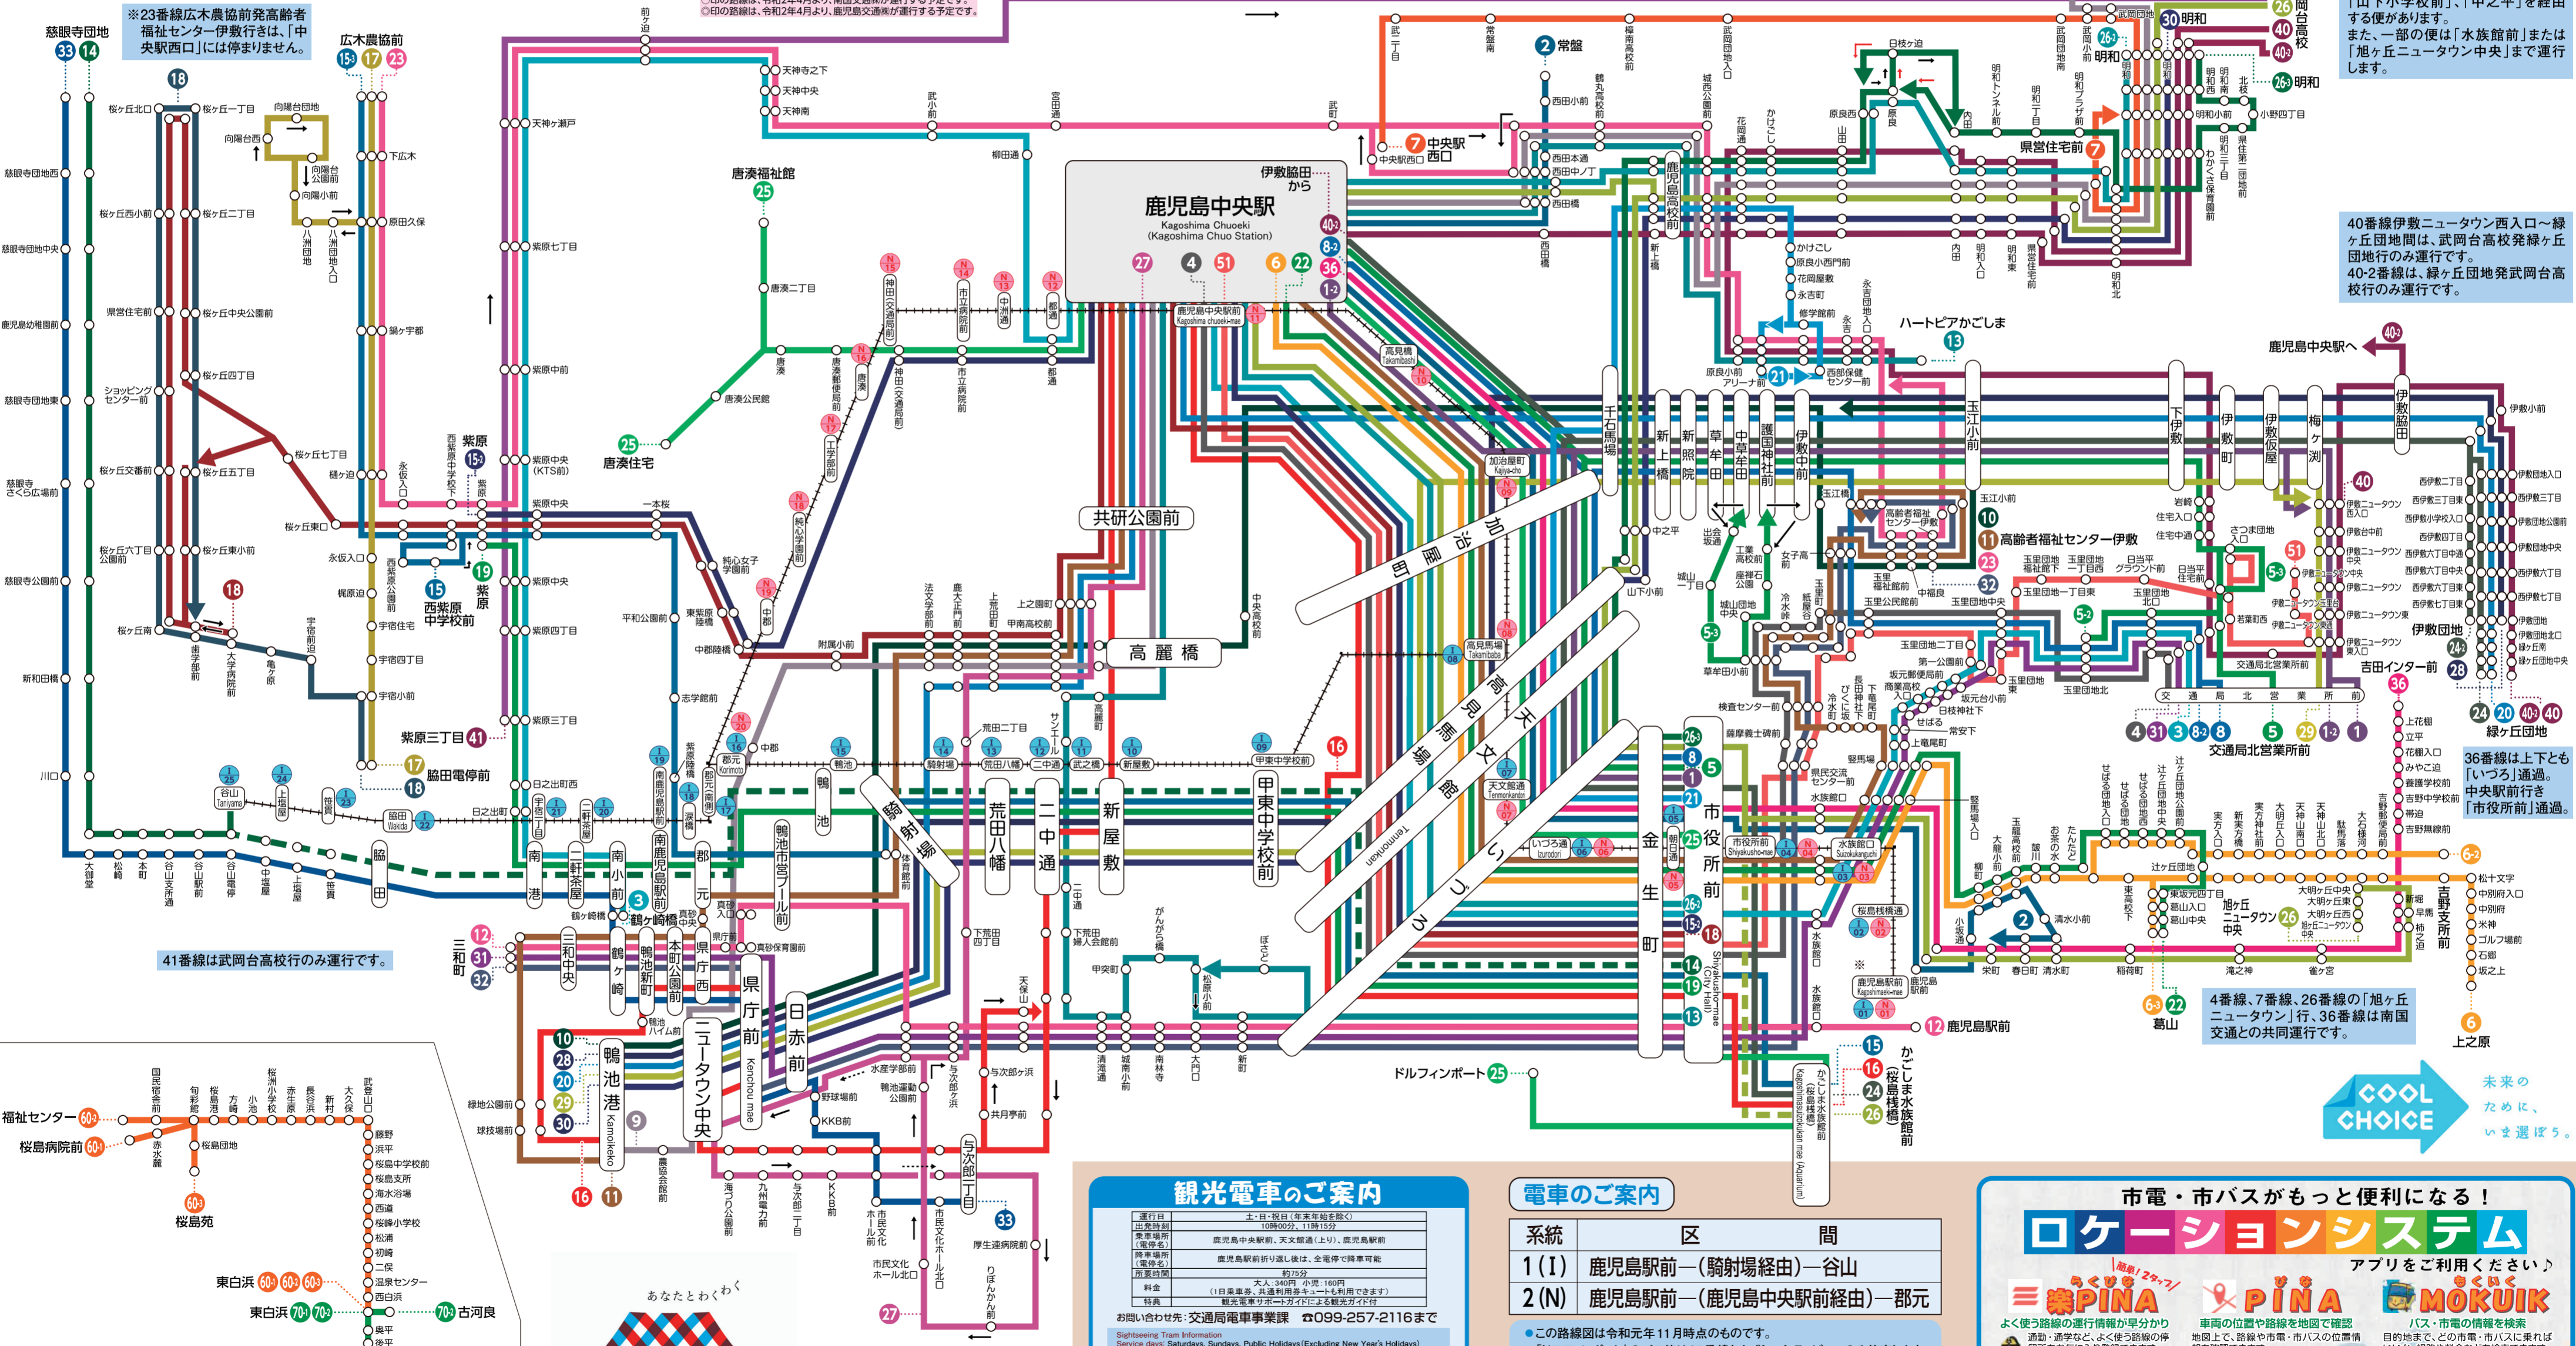

1	伊敷線	鹿兒島中央駅	北郷駅前
2	水産部線	鹿兒島中央駅	水産部前
3	常盤線	鹿兒島中央駅	常盤前
4	城山線	鹿兒島中央駅	城山前
5	谷山線	鹿兒島中央駅	谷山前
6	西郷線	鹿兒島中央駅	西郷前
7	吉野線	鹿兒島中央駅	吉野前
8	西郷線	鹿兒島中央駅	西郷前
9	西郷線	鹿兒島中央駅	西郷前
10	西郷線	鹿兒島中央駅	西郷前
11	西郷線	鹿兒島中央駅	西郷前
12	西郷線	鹿兒島中央駅	西郷前
13	西郷線	鹿兒島中央駅	西郷前
14	西郷線	鹿兒島中央駅	西郷前
15	東郷線	鹿兒島中央駅	東郷前
16	東郷線	鹿兒島中央駅	東郷前
17	東郷線	鹿兒島中央駅	東郷前
18	東郷線	鹿兒島中央駅	東郷前
19	東郷線	鹿兒島中央駅	東郷前
20	東郷線	鹿兒島中央駅	東郷前
21	東郷線	鹿兒島中央駅	東郷前
22	東郷線	鹿兒島中央駅	東郷前
23	東郷線	鹿兒島中央駅	東郷前
24	東郷線	鹿兒島中央駅	東郷前
25	東郷線	鹿兒島中央駅	東郷前
26	東郷線	鹿兒島中央駅	東郷前
27	東郷線	鹿兒島中央駅	東郷前
28	東郷線	鹿兒島中央駅	東郷前
29	東郷線	鹿兒島中央駅	東郷前
30	東郷線	鹿兒島中央駅	東郷前
31	東郷線	鹿兒島中央駅	東郷前
32	東郷線	鹿兒島中央駅	東郷前
33	東郷線	鹿兒島中央駅	東郷前
34	東郷線	鹿兒島中央駅	東郷前
35	東郷線	鹿兒島中央駅	東郷前
36	東郷線	鹿兒島中央駅	東郷前
37	東郷線	鹿兒島中央駅	東郷前
38	東郷線	鹿兒島中央駅	東郷前
39	東郷線	鹿兒島中央駅	東郷前
40	東郷線	鹿兒島中央駅	東郷前
41	東郷線	鹿兒島中央駅	東郷前
42	東郷線	鹿兒島中央駅	東郷前
43	東郷線	鹿兒島中央駅	東郷前
44	東郷線	鹿兒島中央駅	東郷前
45	東郷線	鹿兒島中央駅	東郷前
46	東郷線	鹿兒島中央駅	東郷前
47	東郷線	鹿兒島中央駅	東郷前
48	東郷線	鹿兒島中央駅	東郷前
49	東郷線	鹿兒島中央駅	東郷前
50	東郷線	鹿兒島中央駅	東郷前
51	東郷線	鹿兒島中央駅	東郷前
52	東郷線	鹿兒島中央駅	東郷前
53	東郷線	鹿兒島中央駅	東郷前
54	東郷線	鹿兒島中央駅	東郷前
55	東郷線	鹿兒島中央駅	東郷前
56	東郷線	鹿兒島中央駅	東郷前
57	東郷線	鹿兒島中央駅	東郷前
58	東郷線	鹿兒島中央駅	東郷前
59	東郷線	鹿兒島中央駅	東郷前
60	東郷線	鹿兒島中央駅	東郷前
61	東郷線	鹿兒島中央駅	東郷前
62	東郷線	鹿兒島中央駅	東郷前
63	東郷線	鹿兒島中央駅	東郷前
64	東郷線	鹿兒島中央駅	東郷前
65	東郷線	鹿兒島中央駅	東郷前
66	東郷線	鹿兒島中央駅	東郷前
67	東郷線	鹿兒島中央駅	東郷前
68	東郷線	鹿兒島中央駅	東郷前
69	東郷線	鹿兒島中央駅	東郷前
70	東郷線	鹿兒島中央駅	東郷前

鹿児島市電・市バス路線案内

鹿児島市交通局 ☎099-257-2111

市営バス・電車・カゴシマシティビューの車内で
お買い求めできます

一日何回でも乗れる
スクラッチ式 一日乗車券
大人 600円 小学生以下 300円
観光施設等の割引パスポートも付いています!!

観光電車のご案内

運行日	土・日・祝日(年末年始を除く)
出発時刻	10時00分、11時15分
乗車場所(乗車券)	鹿児島中央駅、天文館(上り)、鹿児島駅前
降車場所(乗車券)	鹿児島駅前折り返し後は、全電停で降車可能
所要時間	約75分
料金	大人:340円 小児:160円 (1日乗車券、共通乗車券でも利用できます)
特典	観光乗車券ポートサイトにて観光ガイド付

お問い合わせ先: 交通局電車事業課 ☎099-257-2116まで

電車のご案内

系統	区間
1(I)	鹿児島駅前(騎射場経由)ー谷山
2(N)	鹿児島駅前(鹿児島中央駅前経由)ー郡元

- この路線図は令和元年11月時点のものです。
- 「ドルフィンポート」のバス停は25番線とカゴシマシティビューのみ停車します。
- 「日赤前」のバス停は「騎射場」「天保山」方面行のみ設置してあります。
- 「商業高校入口」のバス停は「市役所前」方面行のみ設置してあります。
- +++++ は電車の路線です。