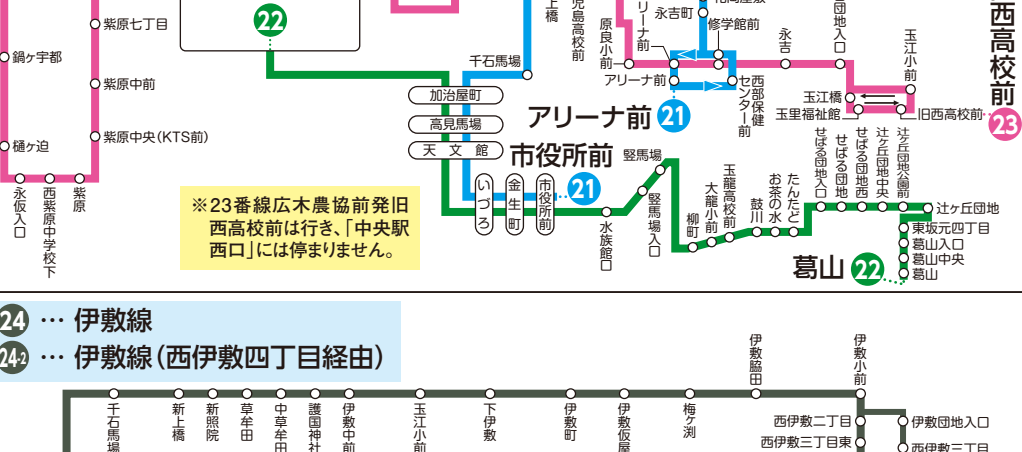

鹿児島中央駅東口のりば案内

バス系統	行先	のりば
9番線	東庁・鴨池港	東15
11番線	明和・武岡ハイランド	東17
13番線	市役所前	東5・6
15-2番線	西高校前	東12
16番線	東庁西・鴨池港	東15
18番線	市役所前	東5・6
20番線	市役所前	東22
22番線	市役所前	東5・6
24番線	市役所前	東5・6
26番線	市役所前	東5・6
28番線	市役所前	東5・6
30番線	市役所前	東5・6
32番線	市役所前	東5・6
34番線	市役所前	東5・6
36番線	市役所前	東5・6
38番線	市役所前	東5・6
40番線	市役所前	東5・6
42番線	市役所前	東5・6
44番線	市役所前	東5・6
46番線	市役所前	東5・6
48番線	市役所前	東5・6
50番線	市役所前	東5・6
52番線	市役所前	東5・6
54番線	市役所前	東5・6
56番線	市役所前	東5・6
58番線	市役所前	東5・6
60番線	市役所前	東5・6
62番線	市役所前	東5・6
64番線	市役所前	東5・6
66番線	市役所前	東5・6
68番線	市役所前	東5・6
70番線	市役所前	東5・6
72番線	市役所前	東5・6
74番線	市役所前	東5・6
76番線	市役所前	東5・6
78番線	市役所前	東5・6
80番線	市役所前	東5・6