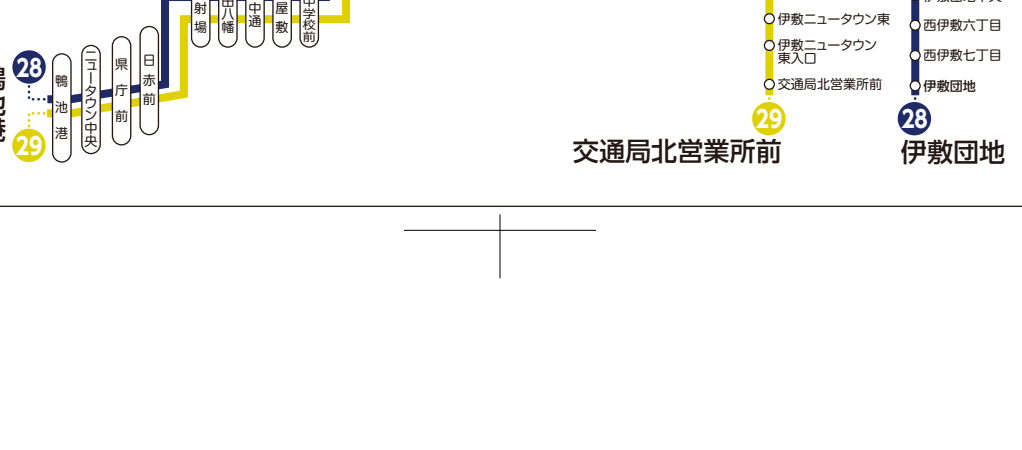

鹿児島中央駅東口のりば案内

バス系統	行先	のりば
9番線	東庁・鴨池港	東15
11番線	明和・武岡ハイランド	東17
13番線	市役所前	東5・6
15-2番線	西高校前	東12
16番線	東庁西・鴨池港	東15
18番線	市役所前	東5・6
20番線	市役所前	東22
22番線	市役所前	東5・6
24番線	市役所前	東5・6
26番線	市役所前	東5・6
28番線	市役所前	東5・6
30番線	市役所前	東5・6
32番線	市役所前	東5・6
34番線	市役所前	東5・6
36番線	市役所前	東5・6
38番線	市役所前	東5・6
40番線	市役所前	東5・6
42番線	市役所前	東5・6
44番線	市役所前	東5・6
46番線	市役所前	東5・6
48番線	市役所前	東5・6
50番線	市役所前	東5・6
52番線	市役所前	東5・6
54番線	市役所前	東5・6
56番線	市役所前	東5・6
58番線	市役所前	東5・6
60番線	市役所前	東5・6
62番線	市役所前	東5・6
64番線	市役所前	東5・6
66番線	市役所前	東5・6
68番線	市役所前	東5・6
70番線	市役所前	東5・6
72番線	市役所前	東5・6
74番線	市役所前	東5・6
76番線	市役所前	東5・6
78番線	市役所前	東5・6
80番線	市役所前	東5・6