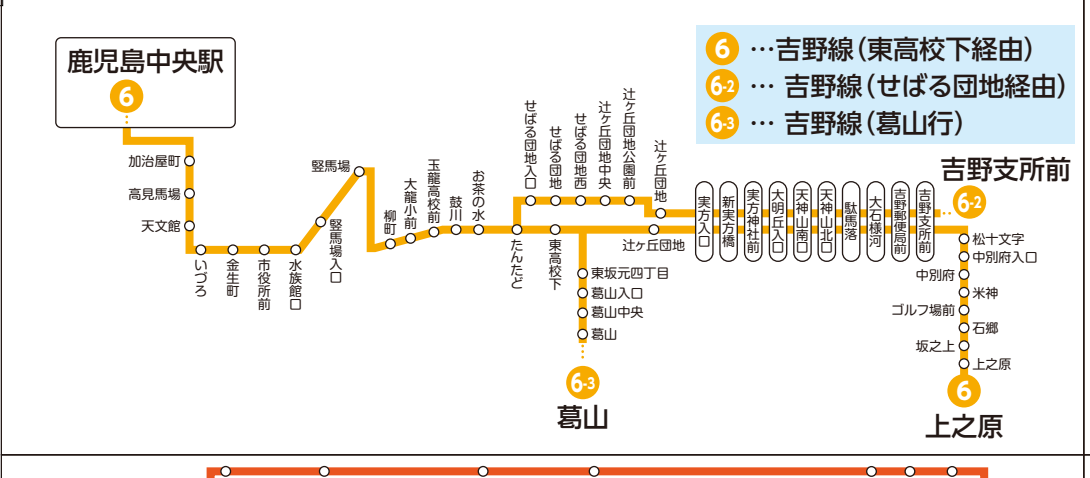

鹿児島中央駅東口のりば案内

バス系統	行先	のりば
9番線	東庁・鴨池港	東15
11番線	明和・武岡ハイランド	東17
13番線	市役所前	東5・6
15-2番線	西高校前	東12
16番線	東庁西・鴨池港	東15
18番線	市役所前	東5・6
20番線	市役所前	東22
22番線	市役所前	東5・6
24番線	市役所前	東5・6
26番線	市役所前	東5・6
28番線	市役所前	東5・6
30番線	市役所前	東5・6
32番線	市役所前	東5・6
34番線	市役所前	東5・6
36番線	市役所前	東5・6
38番線	市役所前	東5・6
40番線	市役所前	東5・6
42番線	市役所前	東5・6
44番線	市役所前	東5・6
46番線	市役所前	東5・6
48番線	市役所前	東5・6
50番線	市役所前	東5・6
52番線	市役所前	東5・6
54番線	市役所前	東5・6
56番線	市役所前	東5・6
58番線	市役所前	東5・6
60番線	市役所前	東5・6
62番線	市役所前	東5・6
64番線	市役所前	東5・6
66番線	市役所前	東5・6
68番線	市役所前	東5・6
70番線	市役所前	東5・6
72番線	市役所前	東5・6
74番線	市役所前	東5・6
76番線	市役所前	東5・6
78番線	市役所前	東5・6
80番線	市役所前	東5・6