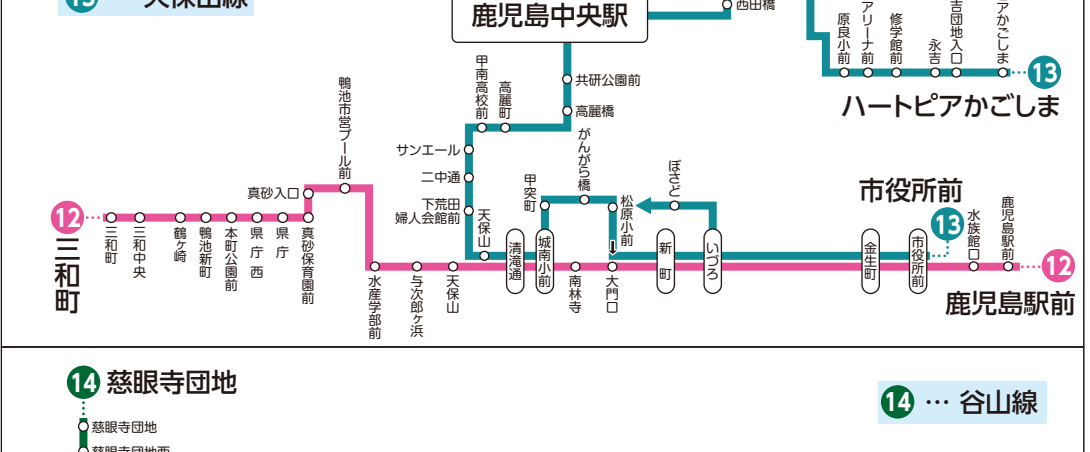

鹿児島中央駅東口のりば案内

バス系統	行先	のりば
9番線	東庁・鴨池港	東15
11番線	明和・武岡ハイランド	東17
13番線	市役所前	東5・6
15-2番線	西高校前	東12
16番線	東庁西・鴨池港	東15
18番線	市役所前	東5・6
20番線	市役所前	東22
22番線	市役所前	東5・6
24番線	市役所前	東5・6
26番線	市役所前	東5・6
28番線	市役所前	東5・6
30番線	市役所前	東5・6
32番線	市役所前	東5・6
34番線	市役所前	東5・6
36番線	市役所前	東5・6
38番線	市役所前	東5・6
40番線	市役所前	東5・6
42番線	市役所前	東5・6
44番線	市役所前	東5・6
46番線	市役所前	東5・6
48番線	市役所前	東5・6
50番線	市役所前	東5・6
52番線	市役所前	東5・6
54番線	市役所前	東5・6
56番線	市役所前	東5・6
58番線	市役所前	東5・6
60番線	市役所前	東5・6
62番線	市役所前	東5・6
64番線	市役所前	東5・6
66番線	市役所前	東5・6
68番線	市役所前	東5・6
70番線	市役所前	東5・6
72番線	市役所前	東5・6
74番線	市役所前	東5・6
76番線	市役所前	東5・6
78番線	市役所前	東5・6
80番線	市役所前	東5・6