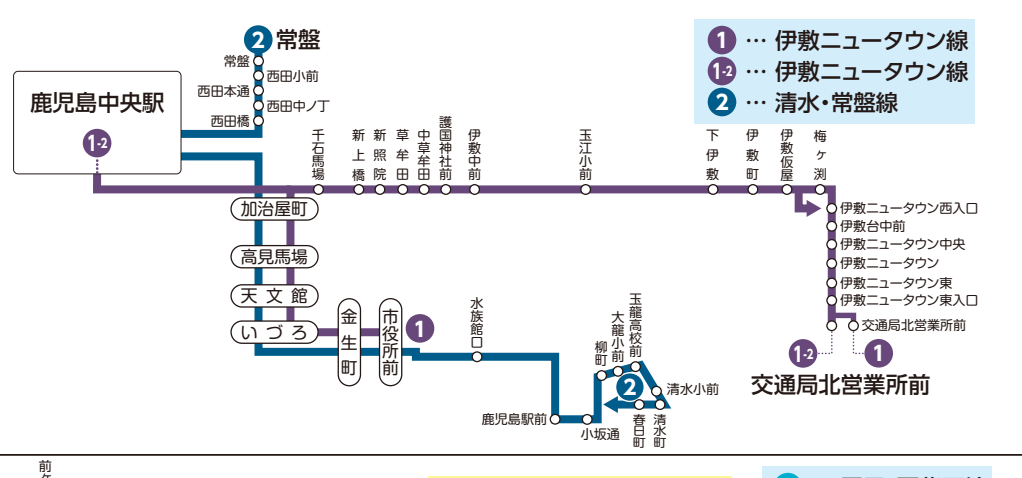

鹿児島中央駅東口のりば案内

バス系統	行先	のりば
9番線	東庁・鴨池港	東15
11番線	明和・武岡ハイランド	東17
13番線	市役所前	東5・6
15-2番線	西高校前	東12
16番線	東庁西・鴨池港	東15
18番線	市役所前	東5・6
20番線	市役所前	東22
22番線	市役所前	東5・6
24番線	市役所前	東5・6
26番線	市役所前	東5・6
28番線	市役所前	東5・6
30番線	市役所前	東5・6
32番線	市役所前	東5・6
34番線	市役所前	東5・6
36番線	市役所前	東5・6
38番線	市役所前	東5・6
40番線	市役所前	東5・6
42番線	市役所前	東5・6
44番線	市役所前	東5・6
46番線	市役所前	東5・6
48番線	市役所前	東5・6
50番線	市役所前	東5・6
52番線	市役所前	東5・6
54番線	市役所前	東5・6
56番線	市役所前	東5・6
58番線	市役所前	東5・6
60番線	市役所前	東5・6
62番線	市役所前	東5・6
64番線	市役所前	東5・6
66番線	市役所前	東5・6
68番線	市役所前	東5・6
70番線	市役所前	東5・6
72番線	市役所前	東5・6
74番線	市役所前	東5・6
76番線	市役所前	東5・6
78番線	市役所前	東5・6
80番線	市役所前	東5・6