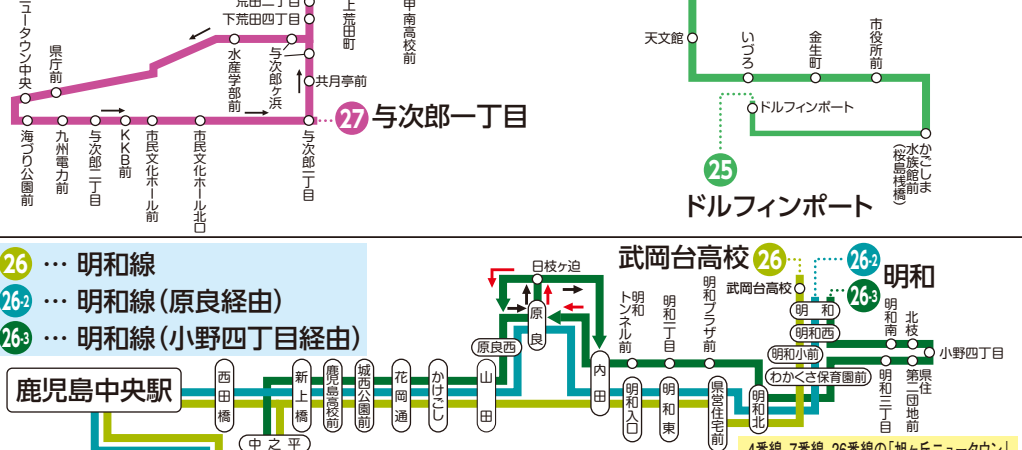

鹿児島中央駅東口のりば案内

バス系統	行先	のりば
9番線	東庁・鴨池港	東15
11番線	明和・武岡ハイランド	東17
13番線	市役所前	東5・6
15-2番線	西高校前	東12
16番線	東庁西・鴨池港	東15
18番線	市役所前	東5・6
20番線	市役所前	東22
22番線	市役所前	東5・6
24番線	市役所前	東5・6
26番線	市役所前	東5・6
28番線	市役所前	東5・6
30番線	市役所前	東5・6
32番線	市役所前	東5・6
34番線	市役所前	東5・6
36番線	市役所前	東5・6
38番線	市役所前	東5・6
40番線	市役所前	東5・6
42番線	市役所前	東5・6
44番線	市役所前	東5・6
46番線	市役所前	東5・6
48番線	市役所前	東5・6
50番線	市役所前	東5・6
52番線	市役所前	東5・6
54番線	市役所前	東5・6
56番線	市役所前	東5・6
58番線	市役所前	東5・6
60番線	市役所前	東5・6
62番線	市役所前	東5・6
64番線	市役所前	東5・6
66番線	市役所前	東5・6
68番線	市役所前	東5・6
70番線	市役所前	東5・6
72番線	市役所前	東5・6
74番線	市役所前	東5・6
76番線	市役所前	東5・6
78番線	市役所前	東5・6
80番線	市役所前	東5・6