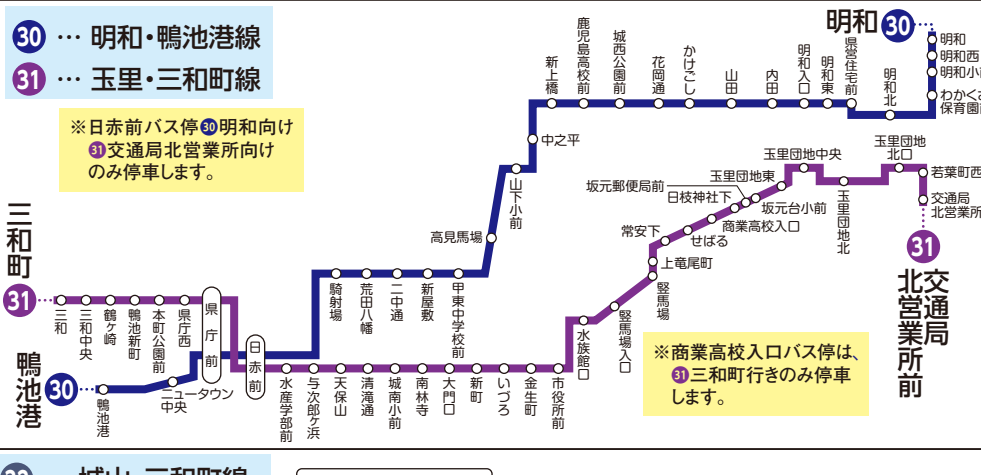

鹿児島中央駅東口のりば案内

バス系統	行先	のりば
9番線	東庁・鴨池港	東15
11番線	明和・武岡ハイランド	東17
13番線	市役所前	東5・6
15-2番線	西高校前	東12
16番線	東庁西・鴨池港	東15
18番線	市役所前	東5・6
20番線	市役所前	東22
22番線	市役所前	東5・6
24番線	市役所前	東5・6
26番線	市役所前	東5・6
28番線	市役所前	東5・6
30番線	市役所前	東5・6
32番線	市役所前	東5・6
34番線	市役所前	東5・6
36番線	市役所前	東5・6
38番線	市役所前	東5・6
40番線	市役所前	東5・6
42番線	市役所前	東5・6
44番線	市役所前	東5・6
46番線	市役所前	東5・6
48番線	市役所前	東5・6
50番線	市役所前	東5・6
52番線	市役所前	東5・6
54番線	市役所前	東5・6
56番線	市役所前	東5・6
58番線	市役所前	東5・6
60番線	市役所前	東5・6
62番線	市役所前	東5・6
64番線	市役所前	東5・6
66番線	市役所前	東5・6
68番線	市役所前	東5・6
70番線	市役所前	東5・6
72番線	市役所前	東5・6
74番線	市役所前	東5・6
76番線	市役所前	東5・6
78番線	市役所前	東5・6
80番線	市役所前	東5・6