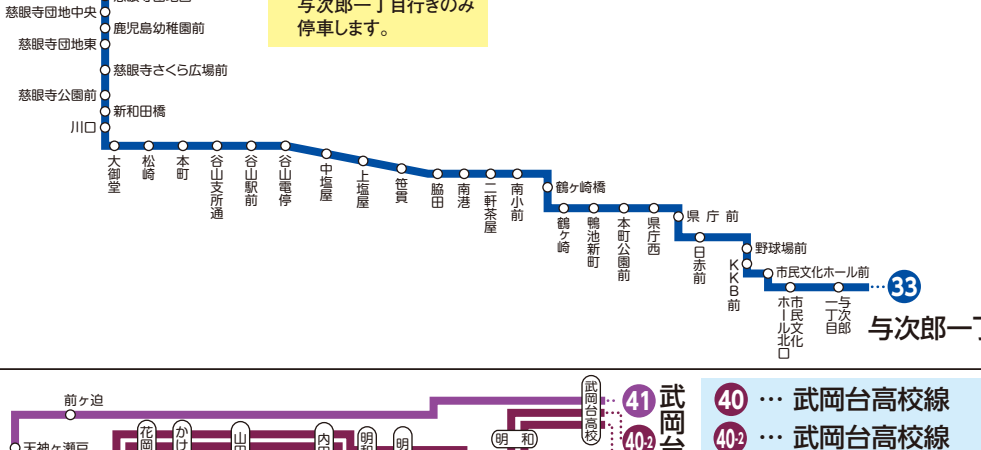

鹿児島中央駅東口のりば案内

バス系統	行先	のりば
9番線	東庁・鴨池港	東15
11番線	明和・武岡ハイランド	東17
13番線	市役所前	東5・6
15-2番線	西高校前	東12
16番線	東庁西・鴨池港	東15
18番線	市役所前	東5・6
20番線	市役所前	東22
22番線	市役所前	東5・6
24番線	市役所前	東5・6
26番線	市役所前	東5・6
28番線	市役所前	東5・6
30番線	市役所前	東5・6
32番線	市役所前	東5・6
34番線	市役所前	東5・6
36番線	市役所前	東5・6
38番線	市役所前	東5・6
40番線	市役所前	東5・6
42番線	市役所前	東5・6
44番線	市役所前	東5・6
46番線	市役所前	東5・6
48番線	市役所前	東5・6
50番線	市役所前	東5・6
52番線	市役所前	東5・6
54番線	市役所前	東5・6
56番線	市役所前	東5・6
58番線	市役所前	東5・6
60番線	市役所前	東5・6
62番線	市役所前	東5・6
64番線	市役所前	東5・6
66番線	市役所前	東5・6
68番線	市役所前	東5・6
70番線	市役所前	東5・6
72番線	市役所前	東5・6
74番線	市役所前	東5・6
76番線	市役所前	東5・6
78番線	市役所前	東5・6
80番線	市役所前	東5・6