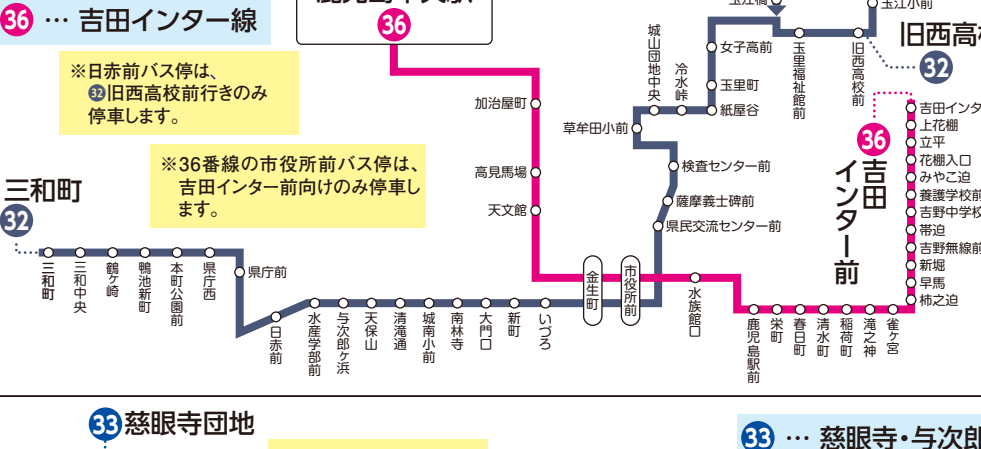

鹿児島中央駅東口のりば案内

バス系統	行先	のりば
9番線	東庁・鴨池港	東15
11番線	明和・武岡ハイランド	東17
13番線	市役所前	東5・6
15-2番線	西高校前	東12
16番線	東庁西・鴨池港	東15
18番線	市役所前	東5・6
20番線	市役所前	東22
22番線	市役所前	東5・6
24番線	市役所前	東5・6
26番線	市役所前	東5・6
28番線	市役所前	東5・6
30番線	市役所前	東5・6
32番線	市役所前	東5・6
34番線	市役所前	東5・6
36番線	市役所前	東5・6
38番線	市役所前	東5・6
40番線	市役所前	東5・6
42番線	市役所前	東5・6
44番線	市役所前	東5・6
46番線	市役所前	東5・6
48番線	市役所前	東5・6
50番線	市役所前	東5・6
52番線	市役所前	東5・6
54番線	市役所前	東5・6
56番線	市役所前	東5・6
58番線	市役所前	東5・6
60番線	市役所前	東5・6
62番線	市役所前	東5・6
64番線	市役所前	東5・6
66番線	市役所前	東5・6
68番線	市役所前	東5・6
70番線	市役所前	東5・6
72番線	市役所前	東5・6
74番線	市役所前	東5・6
76番線	市役所前	東5・6
78番線	市役所前	東5・6
80番線	市役所前	東5・6