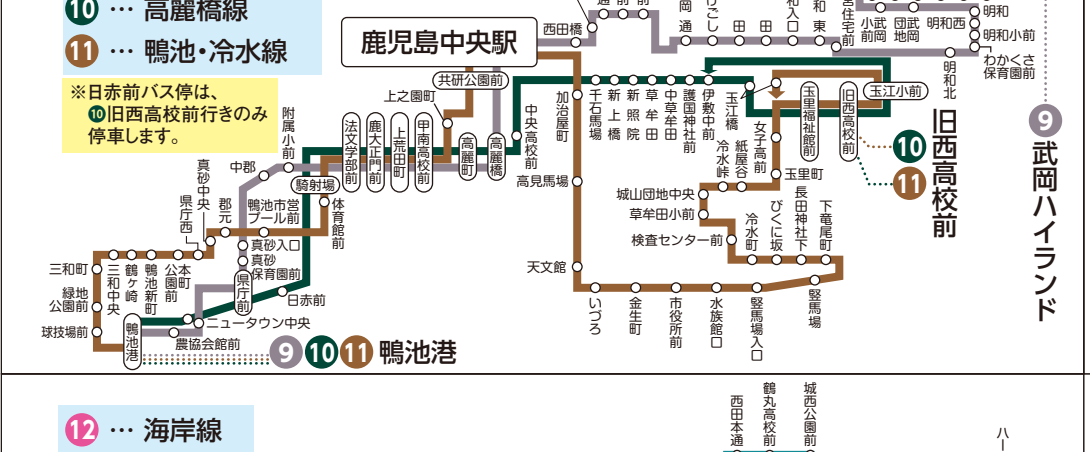

鹿児島中央駅東口のりば案内

バス系統	行先	のりば
9番線	東庁・鴨池港	東15
11番線	明和・武岡ハイランド	東17
13番線	市役所前	東5・6
15-2番線	西高校前	東12
16番線	東庁西・鴨池港	東15
18番線	市役所前	東5・6
20番線	市役所前	東22
22番線	市役所前	東5・6
24番線	市役所前	東5・6
26番線	市役所前	東5・6
28番線	市役所前	東5・6
30番線	市役所前	東5・6
32番線	市役所前	東5・6
34番線	市役所前	東5・6
36番線	市役所前	東5・6
38番線	市役所前	東5・6
40番線	市役所前	東5・6
42番線	市役所前	東5・6
44番線	市役所前	東5・6
46番線	市役所前	東5・6
48番線	市役所前	東5・6
50番線	市役所前	東5・6
52番線	市役所前	東5・6
54番線	市役所前	東5・6
56番線	市役所前	東5・6
58番線	市役所前	東5・6
60番線	市役所前	東5・6
62番線	市役所前	東5・6
64番線	市役所前	東5・6
66番線	市役所前	東5・6
68番線	市役所前	東5・6
70番線	市役所前	東5・6
72番線	市役所前	東5・6
74番線	市役所前	東5・6
76番線	市役所前	東5・6
78番線	市役所前	東5・6
80番線	市役所前	東5・6