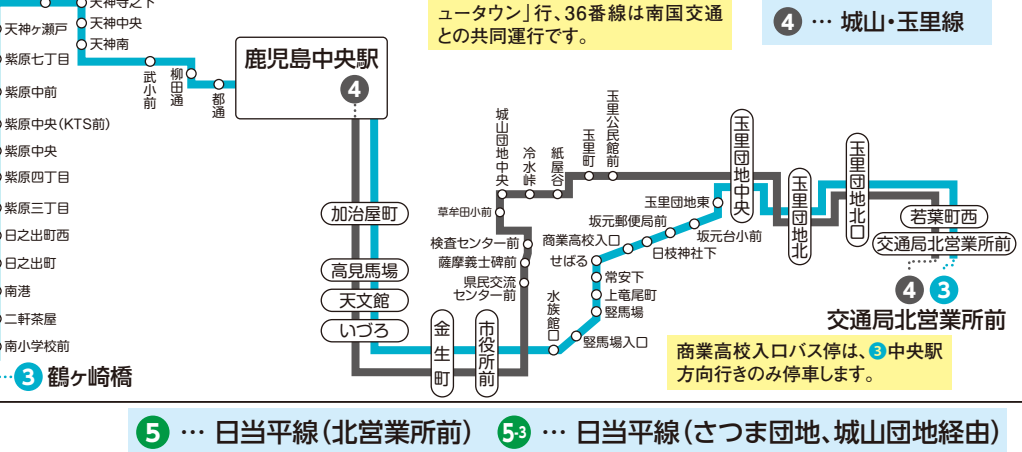

鹿児島中央駅東口のりば案内

バス系統	行先	のりば
9番線	東庁・鴨池港	東15
11番線	明和・武岡ハイランド	東17
13番線	市役所前	東5・6
15-2番線	西高校前	東12
16番線	東庁西・鴨池港	東15
18番線	市役所前	東5・6
20番線	市役所前	東22
22番線	市役所前	東5・6
24番線	市役所前	東5・6
26番線	市役所前	東5・6
28番線	市役所前	東5・6
30番線	市役所前	東5・6
32番線	市役所前	東5・6
34番線	市役所前	東5・6
36番線	市役所前	東5・6
38番線	市役所前	東5・6
40番線	市役所前	東5・6
42番線	市役所前	東5・6
44番線	市役所前	東5・6
46番線	市役所前	東5・6
48番線	市役所前	東5・6
50番線	市役所前	東5・6
52番線	市役所前	東5・6
54番線	市役所前	東5・6
56番線	市役所前	東5・6
58番線	市役所前	東5・6
60番線	市役所前	東5・6
62番線	市役所前	東5・6
64番線	市役所前	東5・6
66番線	市役所前	東5・6
68番線	市役所前	東5・6
70番線	市役所前	東5・6
72番線	市役所前	東5・6
74番線	市役所前	東5・6
76番線	市役所前	東5・6
78番線	市役所前	東5・6
80番線	市役所前	東5・6