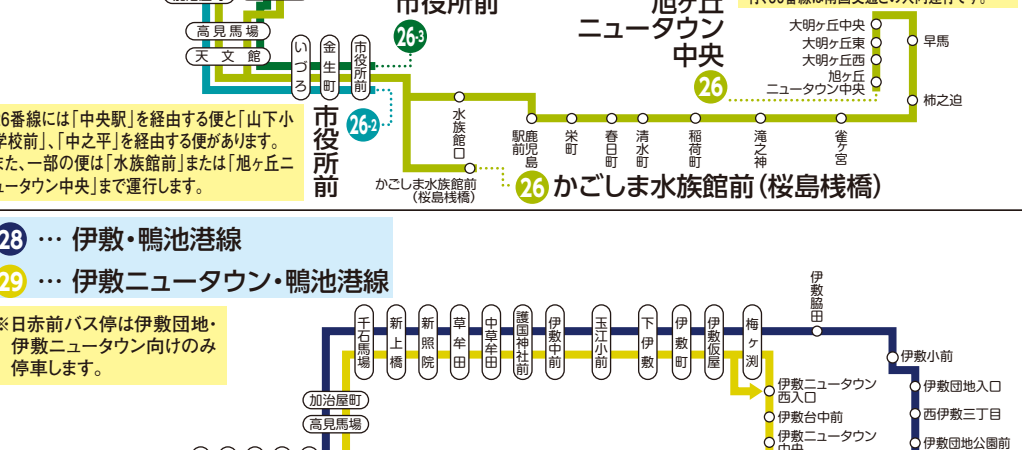

鹿児島中央駅東口のりば案内

バス系統	行先	のりば
9番線	東庁・鴨池港	東15
11番線	明和・武岡ハイランド	東17
13番線	市役所前	東5・6
15-2番線	西高校前	東12
16番線	東庁西・鴨池港	東15
18番線	市役所前	東5・6
20番線	市役所前	東22
22番線	市役所前	東5・6
24番線	市役所前	東5・6
26番線	市役所前	東5・6
28番線	市役所前	東5・6
30番線	市役所前	東5・6
32番線	市役所前	東5・6
34番線	市役所前	東5・6
36番線	市役所前	東5・6
38番線	市役所前	東5・6
40番線	市役所前	東5・6
42番線	市役所前	東5・6
44番線	市役所前	東5・6
46番線	市役所前	東5・6
48番線	市役所前	東5・6
50番線	市役所前	東5・6
52番線	市役所前	東5・6
54番線	市役所前	東5・6
56番線	市役所前	東5・6
58番線	市役所前	東5・6
60番線	市役所前	東5・6
62番線	市役所前	東5・6
64番線	市役所前	東5・6
66番線	市役所前	東5・6
68番線	市役所前	東5・6
70番線	市役所前	東5・6
72番線	市役所前	東5・6
74番線	市役所前	東5・6
76番線	市役所前	東5・6
78番線	市役所前	東5・6
80番線	市役所前	東5・6