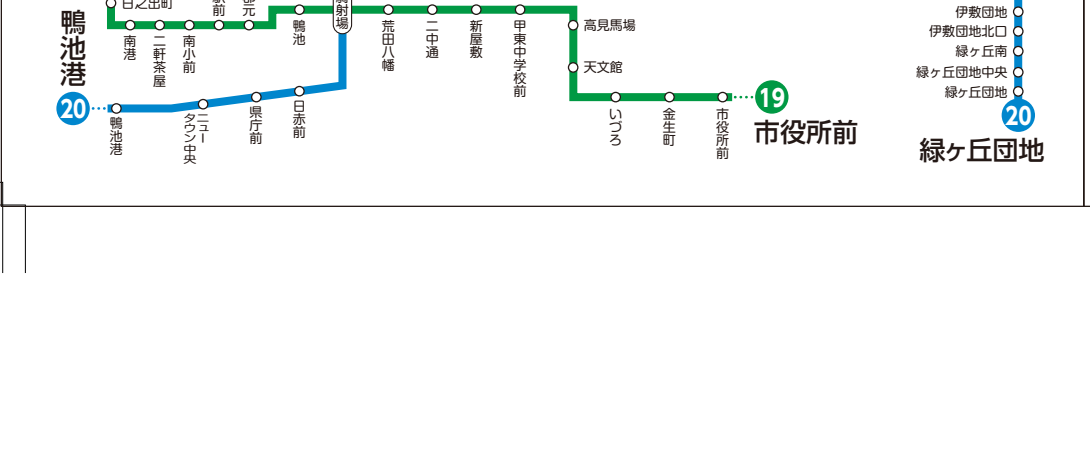

鹿児島中央駅東口のりば案内

バス系統	行先	のりば
9番線	東庁・鴨池港	東15
11番線	明和・武岡ハイランド	東17
13番線	市役所前	東5・6
15-2番線	西高校前	東12
16番線	東庁西・鴨池港	東15
18番線	市役所前	東5・6
20番線	市役所前	東22
22番線	市役所前	東5・6
24番線	市役所前	東5・6
26番線	市役所前	東5・6
28番線	市役所前	東5・6
30番線	市役所前	東5・6
32番線	市役所前	東5・6
34番線	市役所前	東5・6
36番線	市役所前	東5・6
38番線	市役所前	東5・6
40番線	市役所前	東5・6
42番線	市役所前	東5・6
44番線	市役所前	東5・6
46番線	市役所前	東5・6
48番線	市役所前	東5・6
50番線	市役所前	東5・6
52番線	市役所前	東5・6
54番線	市役所前	東5・6
56番線	市役所前	東5・6
58番線	市役所前	東5・6
60番線	市役所前	東5・6
62番線	市役所前	東5・6
64番線	市役所前	東5・6
66番線	市役所前	東5・6
68番線	市役所前	東5・6
70番線	市役所前	東5・6
72番線	市役所前	東5・6
74番線	市役所前	東5・6
76番線	市役所前	東5・6
78番線	市役所前	東5・6
80番線	市役所前	東5・6