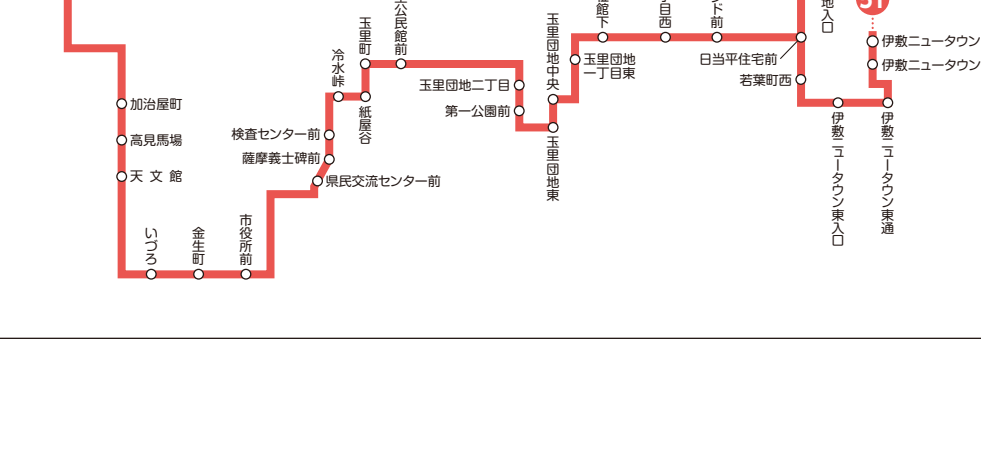

鹿児島中央駅東口のりば案内

バス系統	行先	のりば
9番線	東庁・鴨池港	東15
11番線	明和・武岡ハイランド	東17
13番線	市役所前	東5・6
15-2番線	西高校前	東12
16番線	東庁西・鴨池港	東15
18番線	市役所前	東5・6
20番線	市役所前	東22
22番線	市役所前	東5・6
24番線	市役所前	東5・6
26番線	市役所前	東5・6
28番線	市役所前	東5・6
30番線	市役所前	東5・6
32番線	市役所前	東5・6
34番線	市役所前	東5・6
36番線	市役所前	東5・6
38番線	市役所前	東5・6
40番線	市役所前	東5・6
42番線	市役所前	東5・6
44番線	市役所前	東5・6
46番線	市役所前	東5・6
48番線	市役所前	東5・6
50番線	市役所前	東5・6
52番線	市役所前	東5・6
54番線	市役所前	東5・6
56番線	市役所前	東5・6
58番線	市役所前	東5・6
60番線	市役所前	東5・6
62番線	市役所前	東5・6
64番線	市役所前	東5・6
66番線	市役所前	東5・6
68番線	市役所前	東5・6
70番線	市役所前	東5・6
72番線	市役所前	東5・6
74番線	市役所前	東5・6
76番線	市役所前	東5・6
78番線	市役所前	東5・6
80番線	市役所前	東5・6