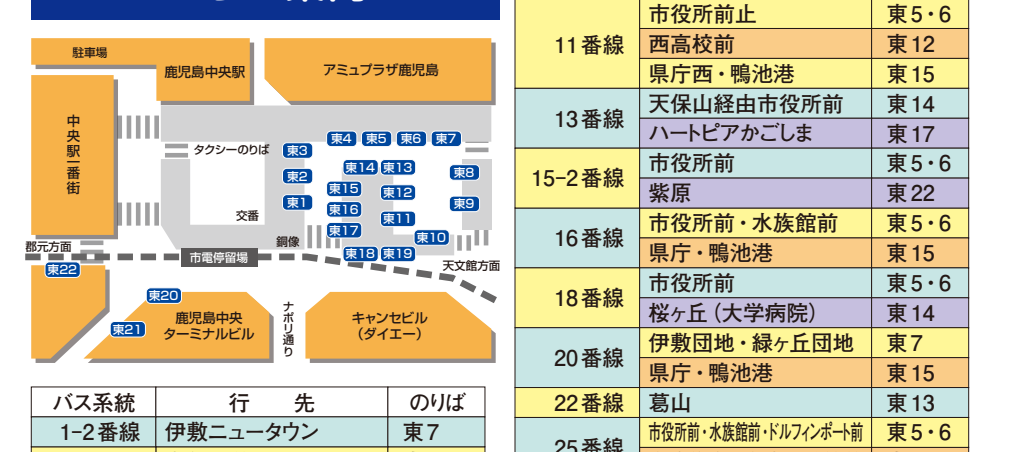

鹿児島中央駅東口のりば案内

バス系統	行先	のりば
9番線	東庁・鴨池港	東15
11番線	明和・武岡ハイランド	東17
13番線	市役所前	東5・6
15-2番線	西高校前	東12
16番線	東庁西・鴨池港	東15
18番線	市役所前	東5・6
20番線	市役所前	東22
22番線	市役所前	東5・6
24番線	市役所前	東5・6
26番線	市役所前	東5・6
28番線	市役所前	東5・6
30番線	市役所前	東5・6
32番線	市役所前	東5・6
34番線	市役所前	東5・6
36番線	市役所前	東5・6
38番線	市役所前	東5・6
40番線	市役所前	東5・6
42番線	市役所前	東5・6
44番線	市役所前	東5・6
46番線	市役所前	東5・6
48番線	市役所前	東5・6
50番線	市役所前	東5・6
52番線	市役所前	東5・6
54番線	市役所前	東5・6
56番線	市役所前	東5・6
58番線	市役所前	東5・6
60番線	市役所前	東5・6
62番線	市役所前	東5・6
64番線	市役所前	東5・6
66番線	市役所前	東5・6
68番線	市役所前	東5・6
70番線	市役所前	東5・6
72番線	市役所前	東5・6
74番線	市役所前	東5・6
76番線	市役所前	東5・6
78番線	市役所前	東5・6
80番線	市役所前	東5・6